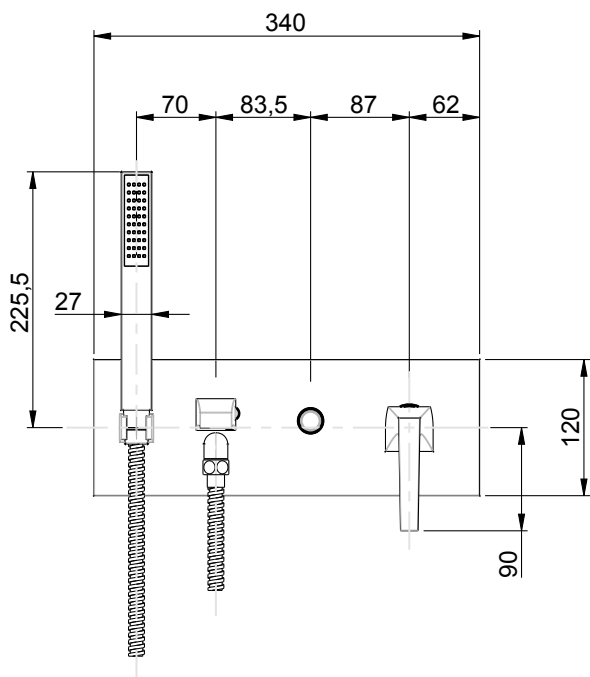

CALOTTA GIREVOLE G3/4"-ESAGONO 30mm.
3/4" swivelling collar - 30mm hexagon

***ATTENZIONE!**

QUOTA RELATIVA AL LIMITE MIN E LIMITE MAX DI INCASSO

***Attention!**

Share relevant to the minimum and maximum limit of the built -in

RUBINETTERIE

F.lli Frattini

Denominazione: GRUPPO VASCA INCASSO CON DOCCIA
 DUPLEX SERIE LUCE

Art.N°:

84003

Scala:

3:20