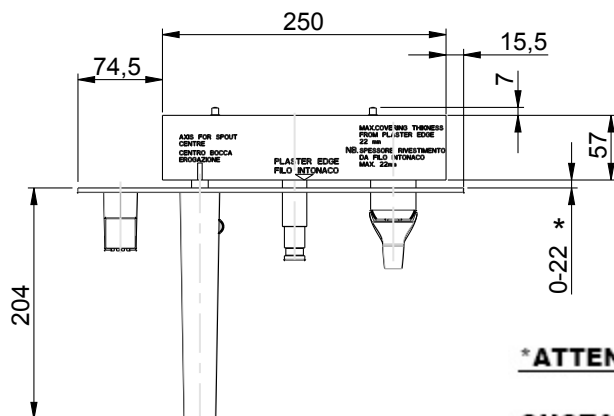

CALOTTA GIREVOLE G3/4"-ESAGONO 30mm.
3/4" swivelling collar - 30mm hexagon

***ATTENZIONE!**

QUOTA RELATIVA AL LIMITE MIN E LIMITE MAX DI INCASSO

***Attention!**

Share relevant to the minimum and maximum limit of the built -in

RUBINETTERIE

F.lli Frattini

Denominazione: GRUPPO VASCA INCASSO CON DOCCIA
 DUPLEX SERIE LUCE

Art.N°:

84003

Scala:

3:20