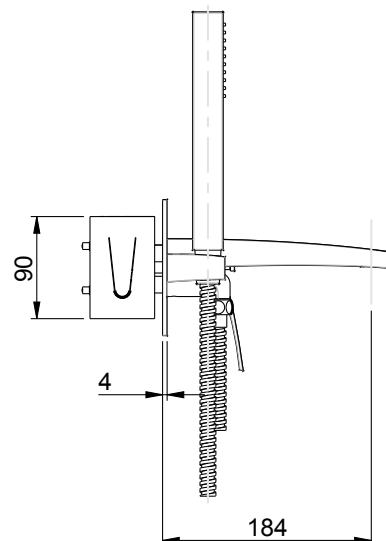

CALOTTA GIREVOLE G3/4"-ESAGONO 30mm.
3/4" swivelling collar - 30mm hexagon

***ATTENZIONE!**

QUOTA RELATIVA AL LIMITE MIN E LIMITE MAX DI INCASSO

***Attention!**

Share relevant to the minimum and maximum limit of the built -in

RUBINETTERIE

F.lli Frattini

Denominazione: GRUPPO VASCA INCASSO CON DOCCIA
 DUPLEX SERIE LUCE

Art.N°:

84003

Scala:

3:20