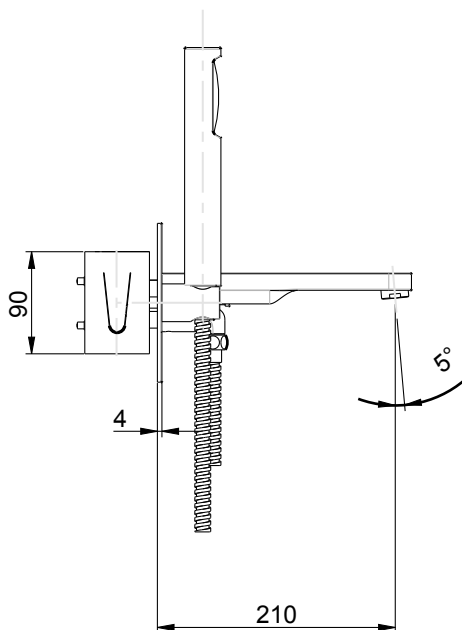

AXIS FOR SPOUT
CENTRO
CENTRO BOCCA
EROGAZIONE

PLASTER EDGE
FILO INTONACO

*ATTENZIONE!

QUOTA RELATIVA AL LIMITE MIN E LIMITE MAX DI INCASSO

*Attention!

Share relevant to the minimum and maximum limit of the built-in

RUBINETTERIE
F.lli Frattini

Denominazione: GRUPPO VASCA INCASSO CON DOCCIA
DUPLEX SERIE FOSCA

Art.N°: 86003

Scala: 3:20