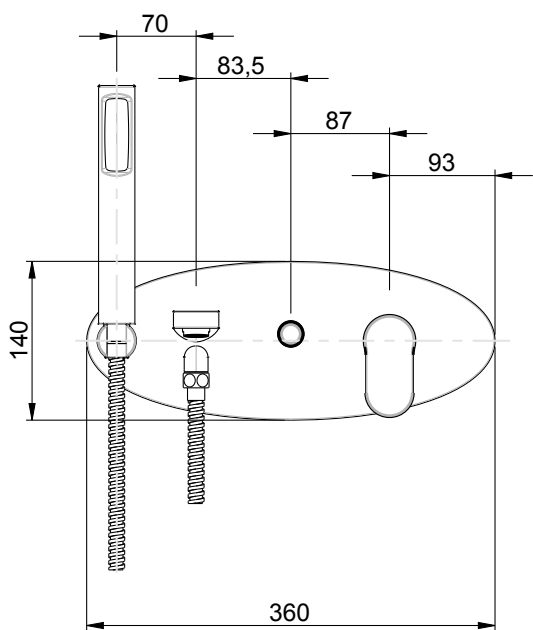

AXIS FOR SPOUT
CENTRO
CENTRO BOCCA
EROGAZIONE

PLASTER EDGE
FILO INTONACO

*ATTENZIONE!

QUOTA RELATIVA AL LIMITE MIN E LIMITE MAX DI INCASSO

*Attention!

Share relevant to the minimum and maximum limit of the built-in

RUBINETTERIE
F.lli Frattini

Denominazione: GRUPPO VASCA INCASSO CON DOCCIA
DUPLEX SERIE FOSCA

Art.N°: 86003

Scala: 3:20