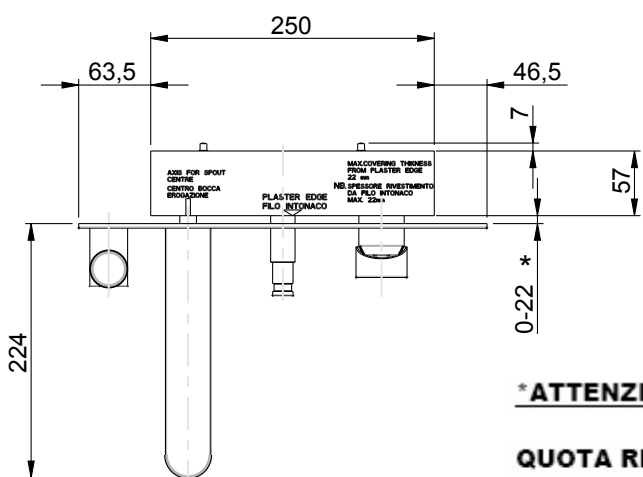

AXIS FOR SPOUT
CENTRO
CENTRO BOCCA
EROGAZIONE

PLASTER EDGE
FILO INTONACO

*ATTENZIONE!

QUOTA RELATIVA AL LIMITE MIN E LIMITE MAX DI INCASSO

*Attention!

Share relevant to the minimum and maximum limit of the built-in

RUBINETTERIE
F.lli Frattini

Denominazione: GRUPPO VASCA INCASSO CON DOCCIA
DUPLEX SERIE FOSCA

Art.N°: 86003

Scala: 3:20